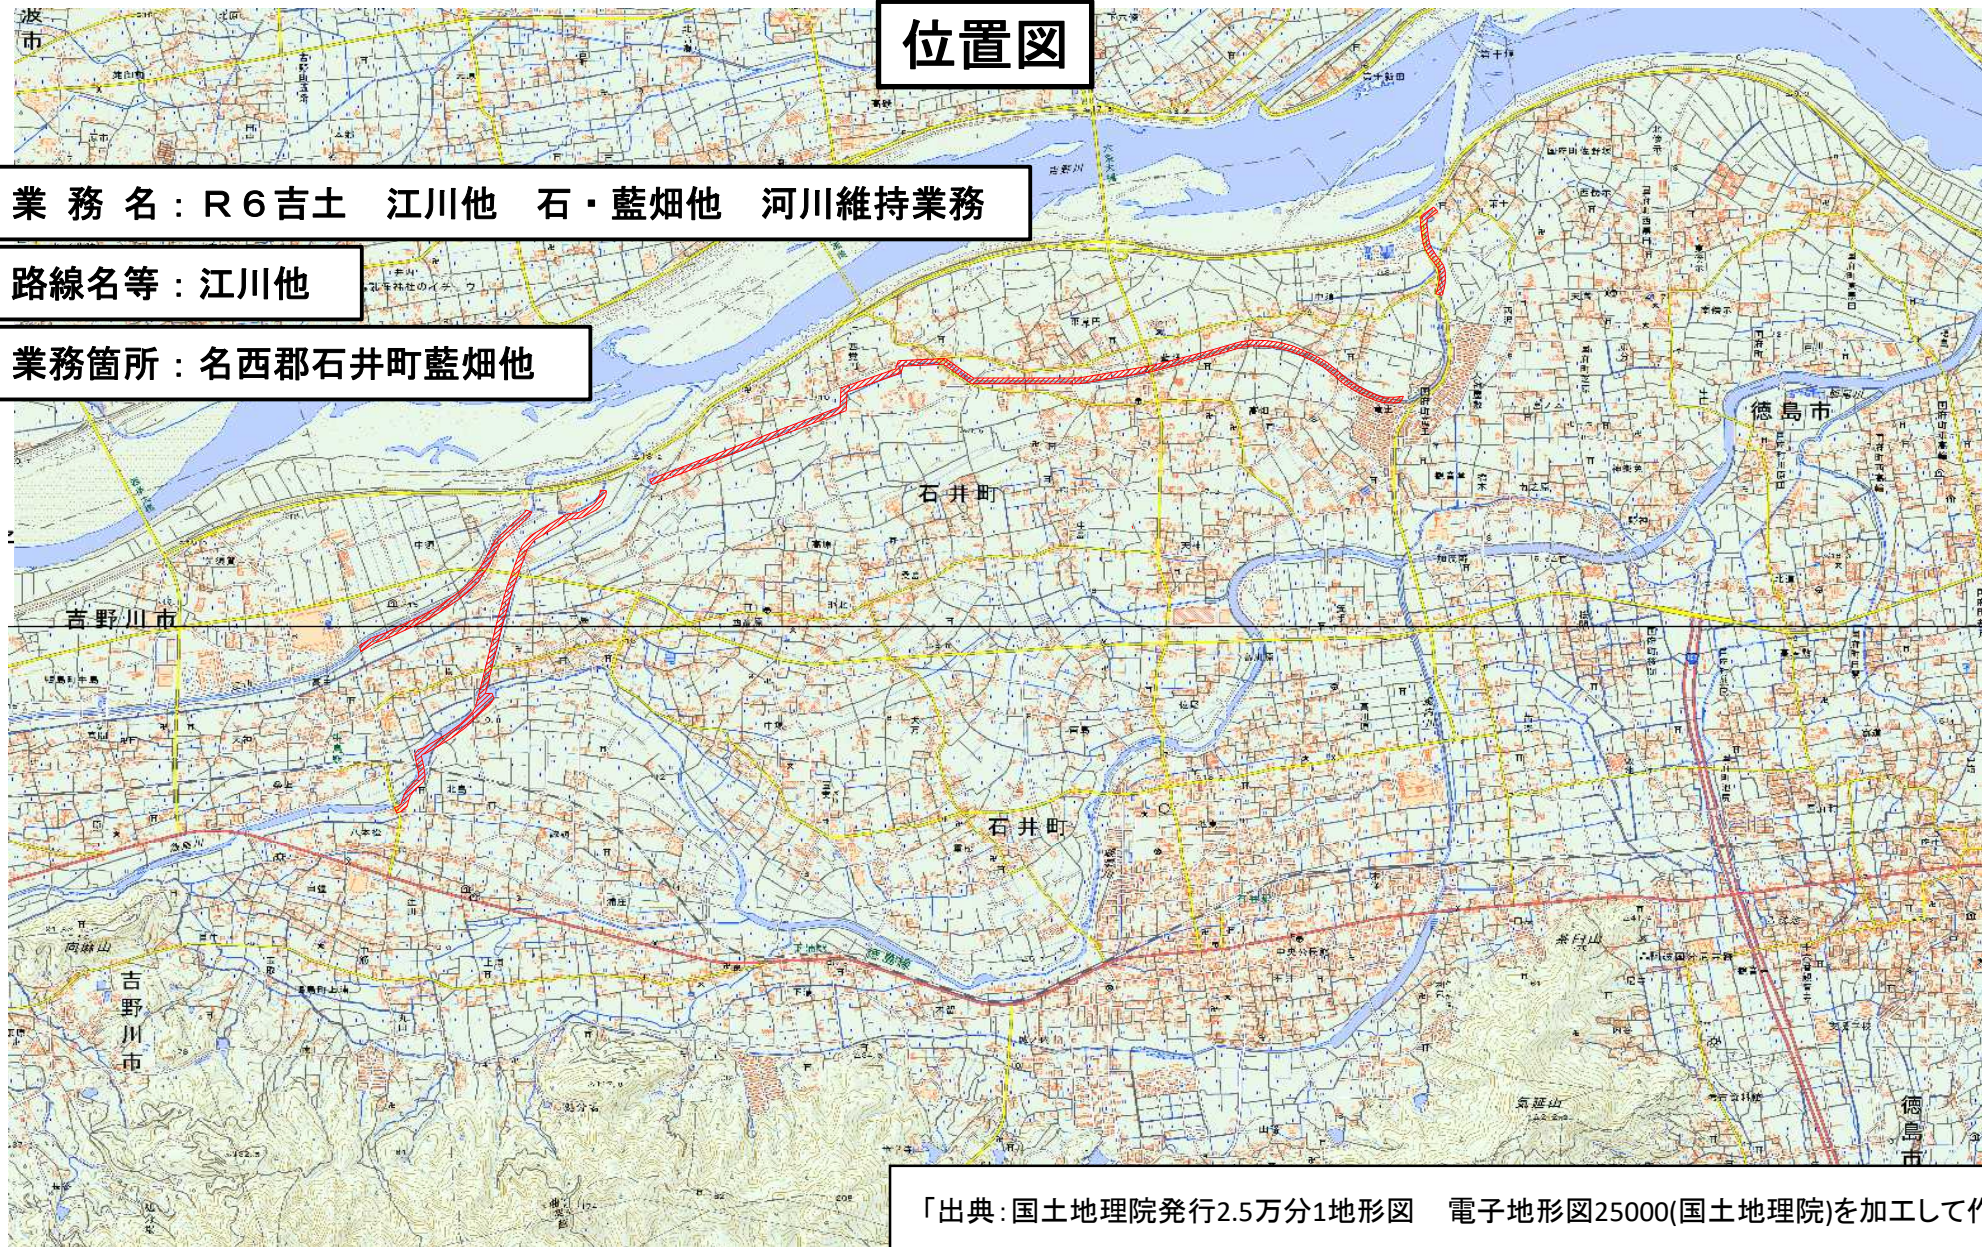

位置図

業務名：R6吉土 江川他 石・藍畑他 河川維持業務

路線名等：江川他

業務箇所：名西郡石井町藍畑他

「出典：国土地理院発行2.5万分1地形図 電子地形図25000(国土地理院)を加工して作成」